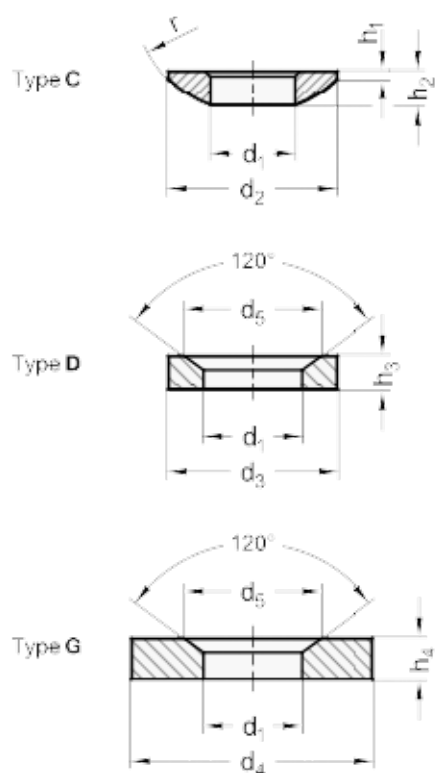

Varenummer: 20806036  
Beskrivelse: E+G Kugleskive  
DIN 6319-42-D

## Mål

## Assembly examples

$d_2 = 42.0$   
 $d_4 = 68$   
 $d_5 = 60.0$   
 $d_6 = M36$   
 $H_3 = 15.0$   
 $H_4 = 23.5$