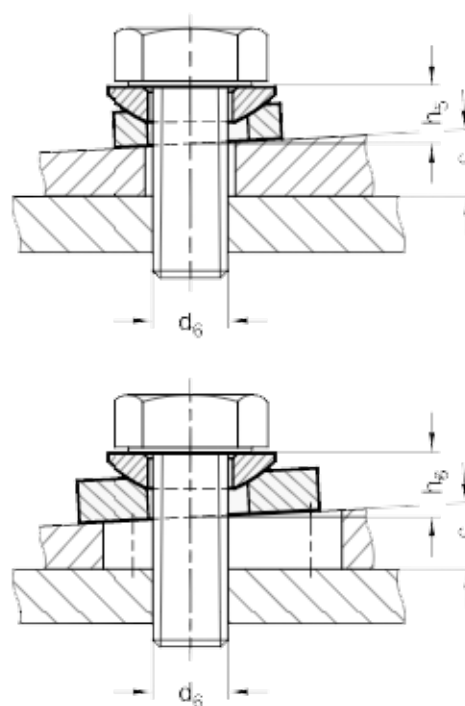

Varenummer: 20806036  
Beskrivelse: E+G Kugleskive  
DIN 6319-42-D

## Mål

## Assembly examples

$d_2 = 42.0$   
 $d_4 = 68$   
 $d_5 = 60.0$   
 $d_6 = M36$   
 $H_3 = 15.0$   
 $H_4 = 23.5$